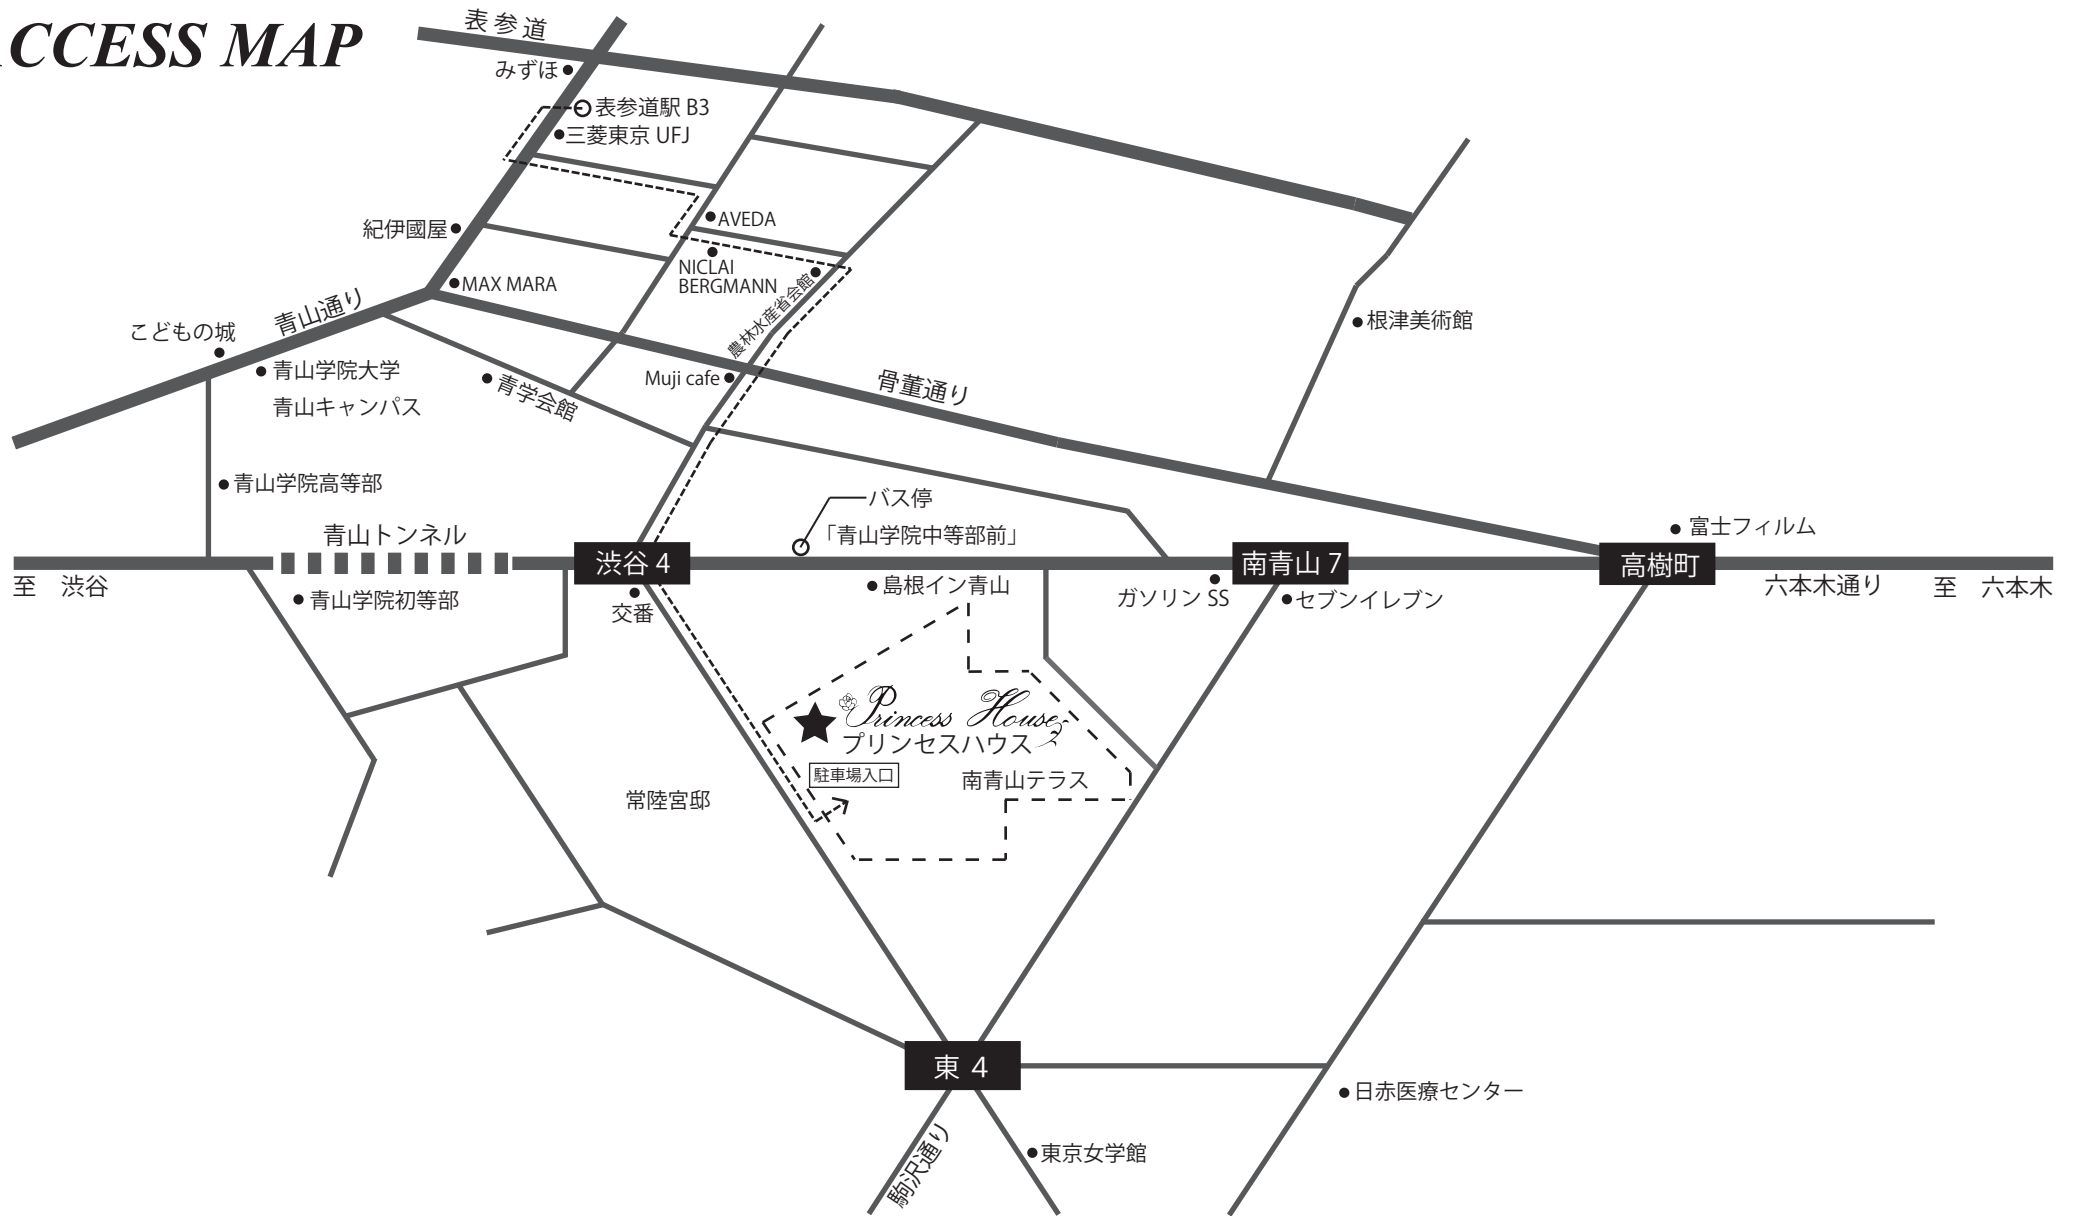

ACCESS MAP

- ◆東京メトロ表参道駅 B3 出口より徒歩約 10 分 ※徒歩順路 ----->
- ◆渋谷駅 南口より徒歩約 15 分
- ◆都バス 渋谷駅発【都 01】
新橋駅前 / 六本木ヒルズ行 / 東京ミッドタウン行 / 赤坂アーカヒルズ行 乗車
バス停「青山学院中等部前」下車 徒歩 1 分

プリンセスハウス

〒107-0062 東京都港区南青山 7 - 1 - 27 南青山テラス

TEL: 03-3797-1772 FAX: 03-5485-9635 E-mail: info@princesshouse.co.jp

Princess House